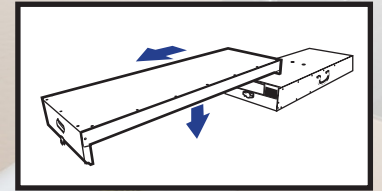

TREADMAN®

US Pat# 8561311-B1
MADE IN USA

SISTEMA DEL CORTE MULTI-ÁNGULO DEL ESCALÓN

El único pro que viene en una caja

Treadman estándar
ajustada de 35 1/4" a 61 1/2"
código de pedido **TRDM**

Treadman estándar con
la caja de herramientas/el
bloque de corte
código de pedido **TRDMB1**

Kit de extensión 3
ajustada de 22 1/2" a 36"
código de pedido **TRDM-EXTKIT3**

**Caja de herramientas
para el bloque de
cortar**

Kit de plantillas de paso y
contrahuella de 1 pieza
código de pedido **TRDM-STEPKIT**