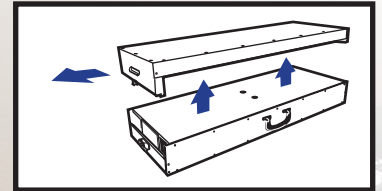

TREADMAN®

US Pat# 8561311-B1
MADE IN USA

SISTEMA DEL CORTE MULTI-ÁNGULO DEL ESCALÓN

El único pro que viene en una caja

Treadman estándar
ajustada de 35 1/4" a 61 1/2"
código de pedido **TRDM**

Treadman estándar con
la caja de herramientas/el
bloque de corte
código de pedido **TRDMB1**

Kit de extensión 3
ajustada de 22 1/2" a 36"
código de pedido **TRDM-EXTKIT3**

**Caja de herramientas
para el bloque de
cortar**

Kit de plantillas de paso y
contrahuella de 1 pieza
código de pedido **TRDM-STEPKIT**