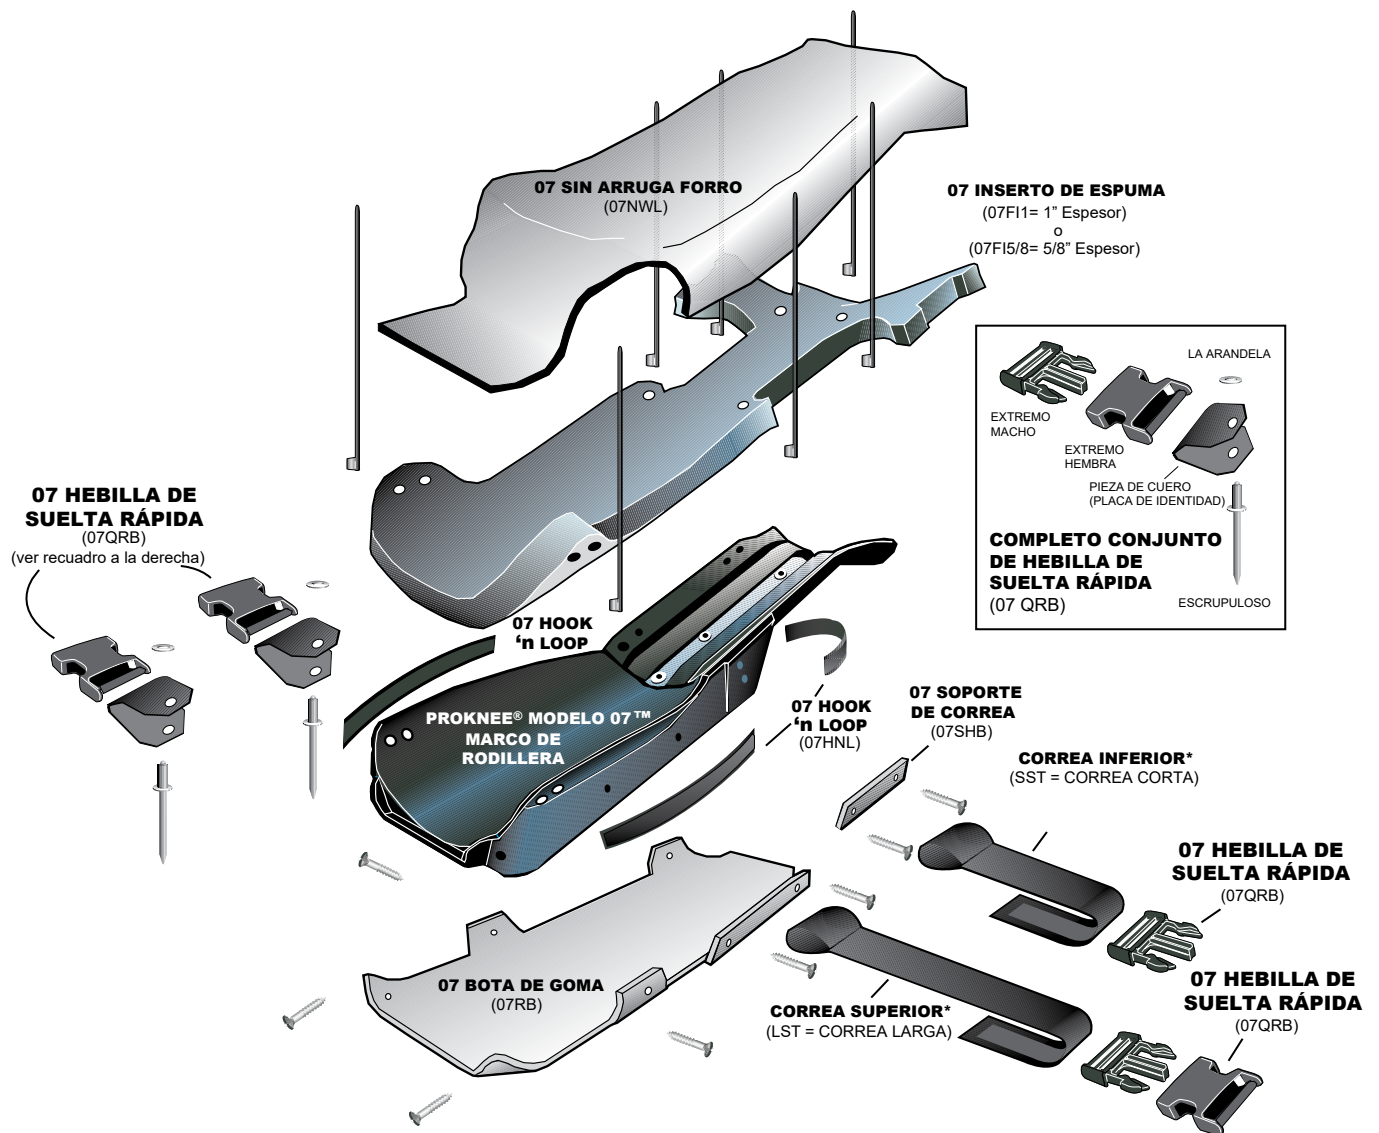

# ProKnee® MODEL™

MADE IN USA

**RODILLERAS PERSONALIZADAS A MEDIDA**

## VISTA EXPLOSIONADA y ENSAMBLAJE

\*Ilustración mostrada con la configuración de correa regular (predeterminada)

Para los clientes que necesitan correas más largas o más cortas, la medición C **debe** darse (en pulgadas).