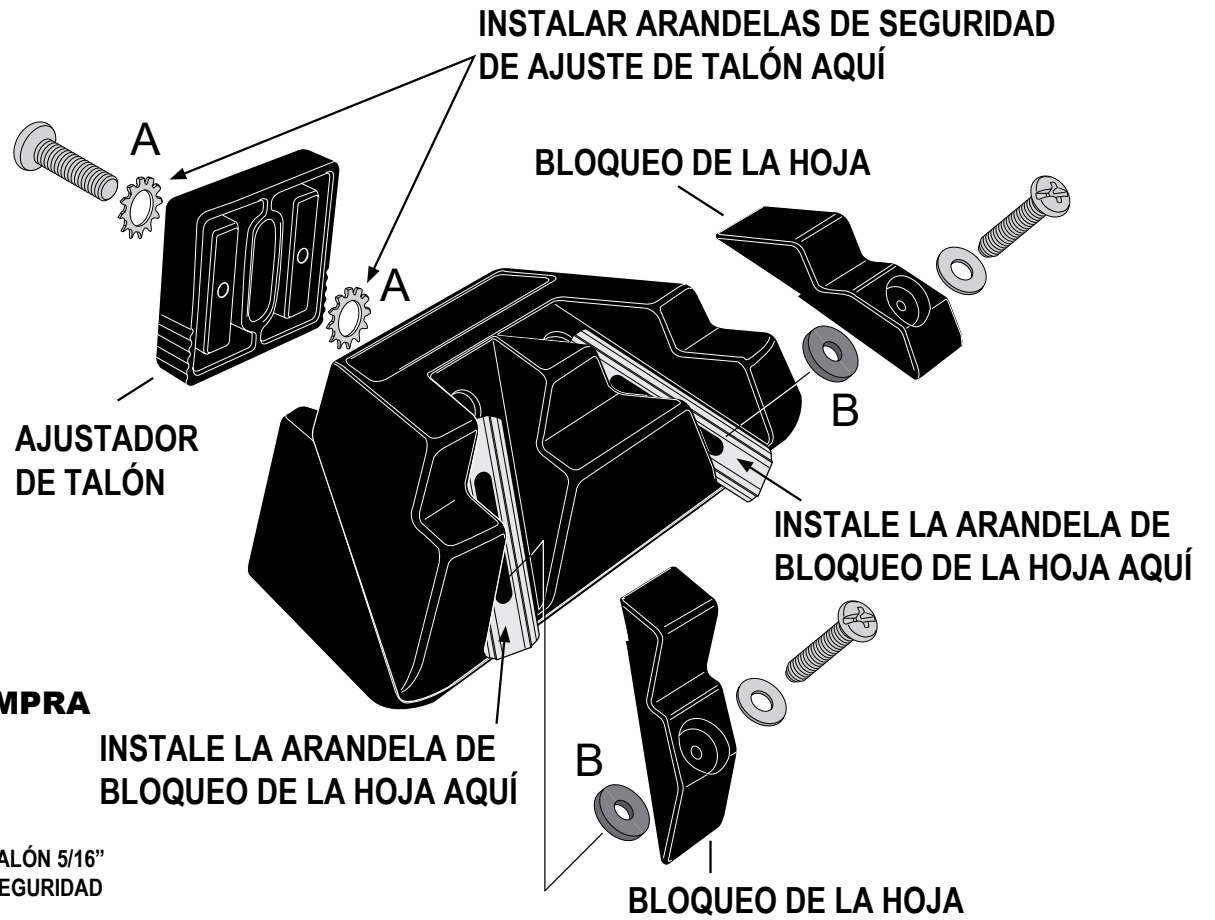

ProKnee® SINCE 1989
MADE IN USA

GoofProof® RECORTADOR DE PARED
KIT DE INSTALACIÓN DE LA ARANDELA DE
SEGURIDAD Y GUÍA

**INSTALE ESTE KIT SI LA COMPRA
FUE ENTRE 2-1-15 AL 3-6-15**

KIT INCLUYE:

**INSTALE LA ARANDELA DE
BLOQUEO DE LA HOJA AQUÍ**